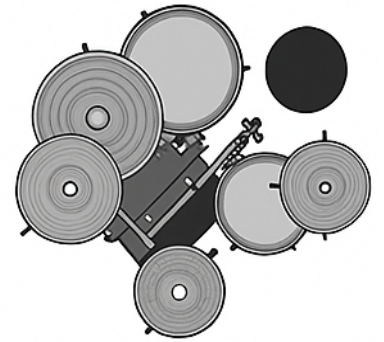

Ampli
Bass

Monitor 4

Monitor 3

Monitor 1

Saxo

Monitor

PÚBLICO

CANAL	INSTRUMENTO	MICRÓFONO
1	PIANO L	AKG 414
2	PIANO R	AKG 414
3	CONTRABAJO	D.I BOX
4	MICRO PARA SAXO	SM-58
5	BOMBO	AKG 112
6	CAJA	SM-57
7	MICRO AMBIENT L	AKG 414
8	MICRO AMBIENT R	AKG 414