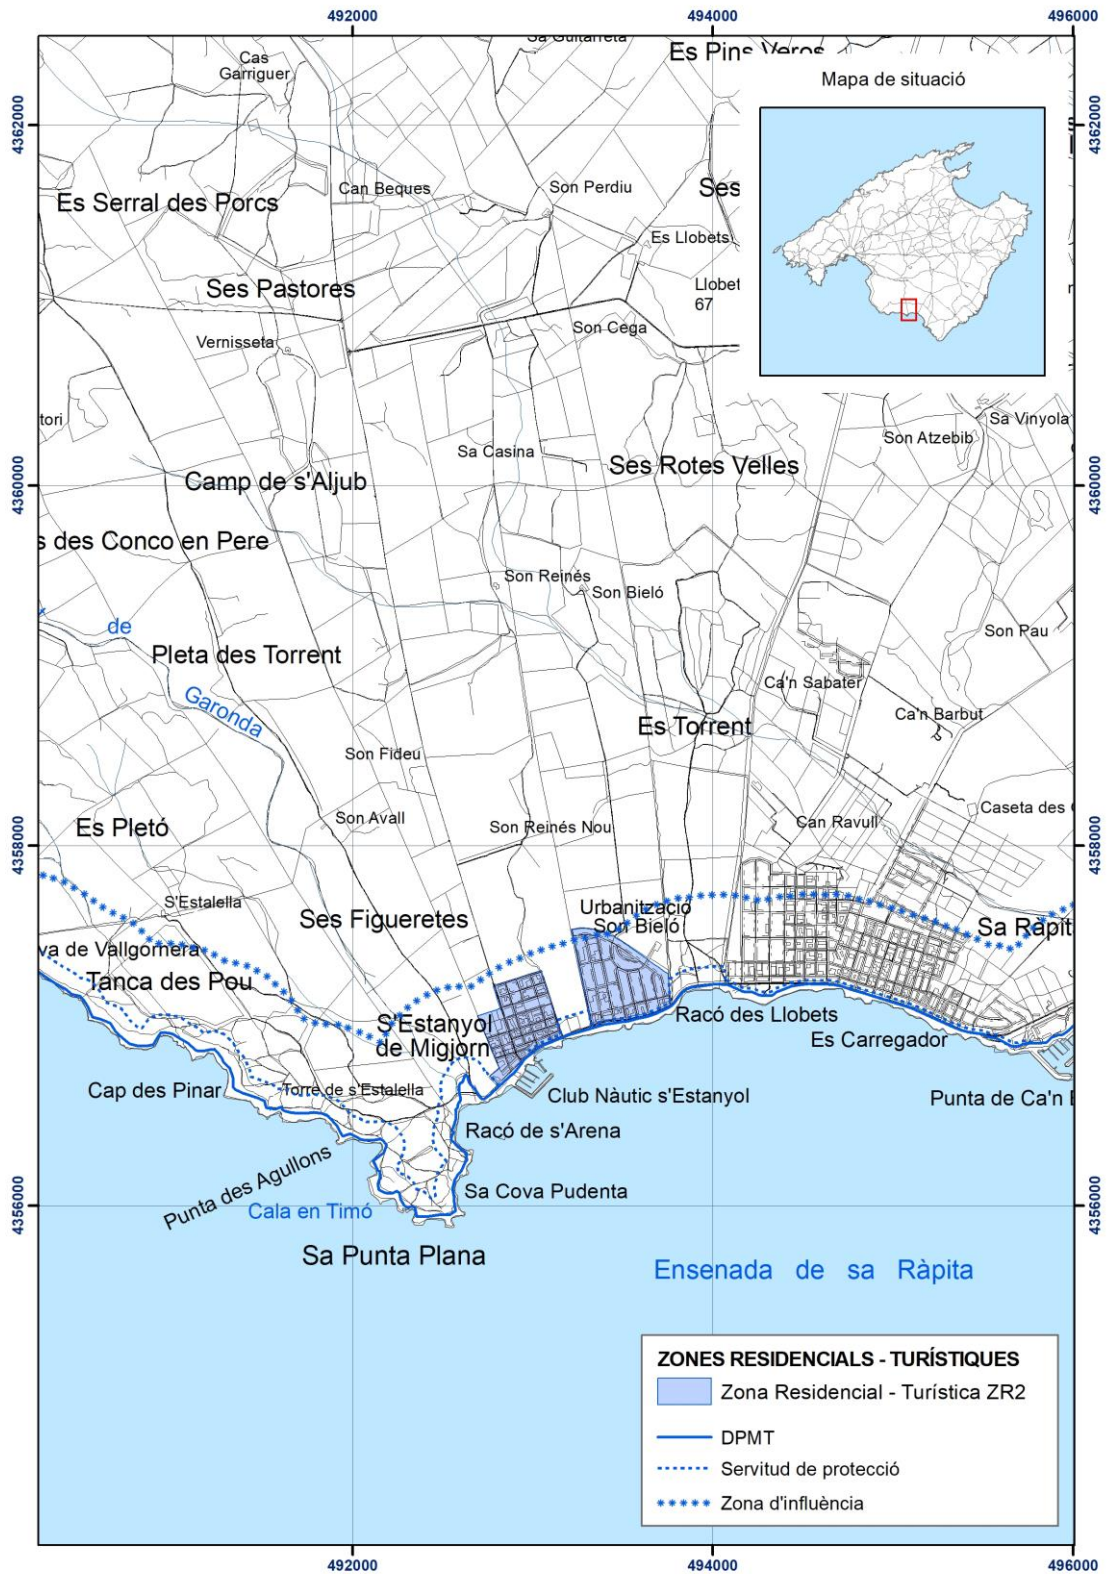

ANNEX II. DELIMITACIÓ DE ZONES RESIDENCIALS TURÍSTIQUES (ZR2)

ZR2.1 Calvià: urbanització Sol de Mallorca

ZR2.2 Calvià: urbanització Santa Ponça Nova

ZR2.3 Andratx: Port d'Andratx i urbanitzacions adjacents

ZR2.4 Pollença: Formentor

ZR2.5 Alcúdia: es Barcarès, es Mal Pas, Bonaire

ZR2.6 Santa Margalida: Son Serra de Marina

ZR 2.8 Capdepera: urbanització Costa de Canyamel

ZR2.9 Son Servera: Costa dels Pins

ZR2.12 Campos: ses Covetes i sa Ràpita

ZR2.13 Lluçmajor: s'Estanyol, Son Bieló

ZR2.14 Lluçmajor: Cala Pi, es Pas, Vallgornera