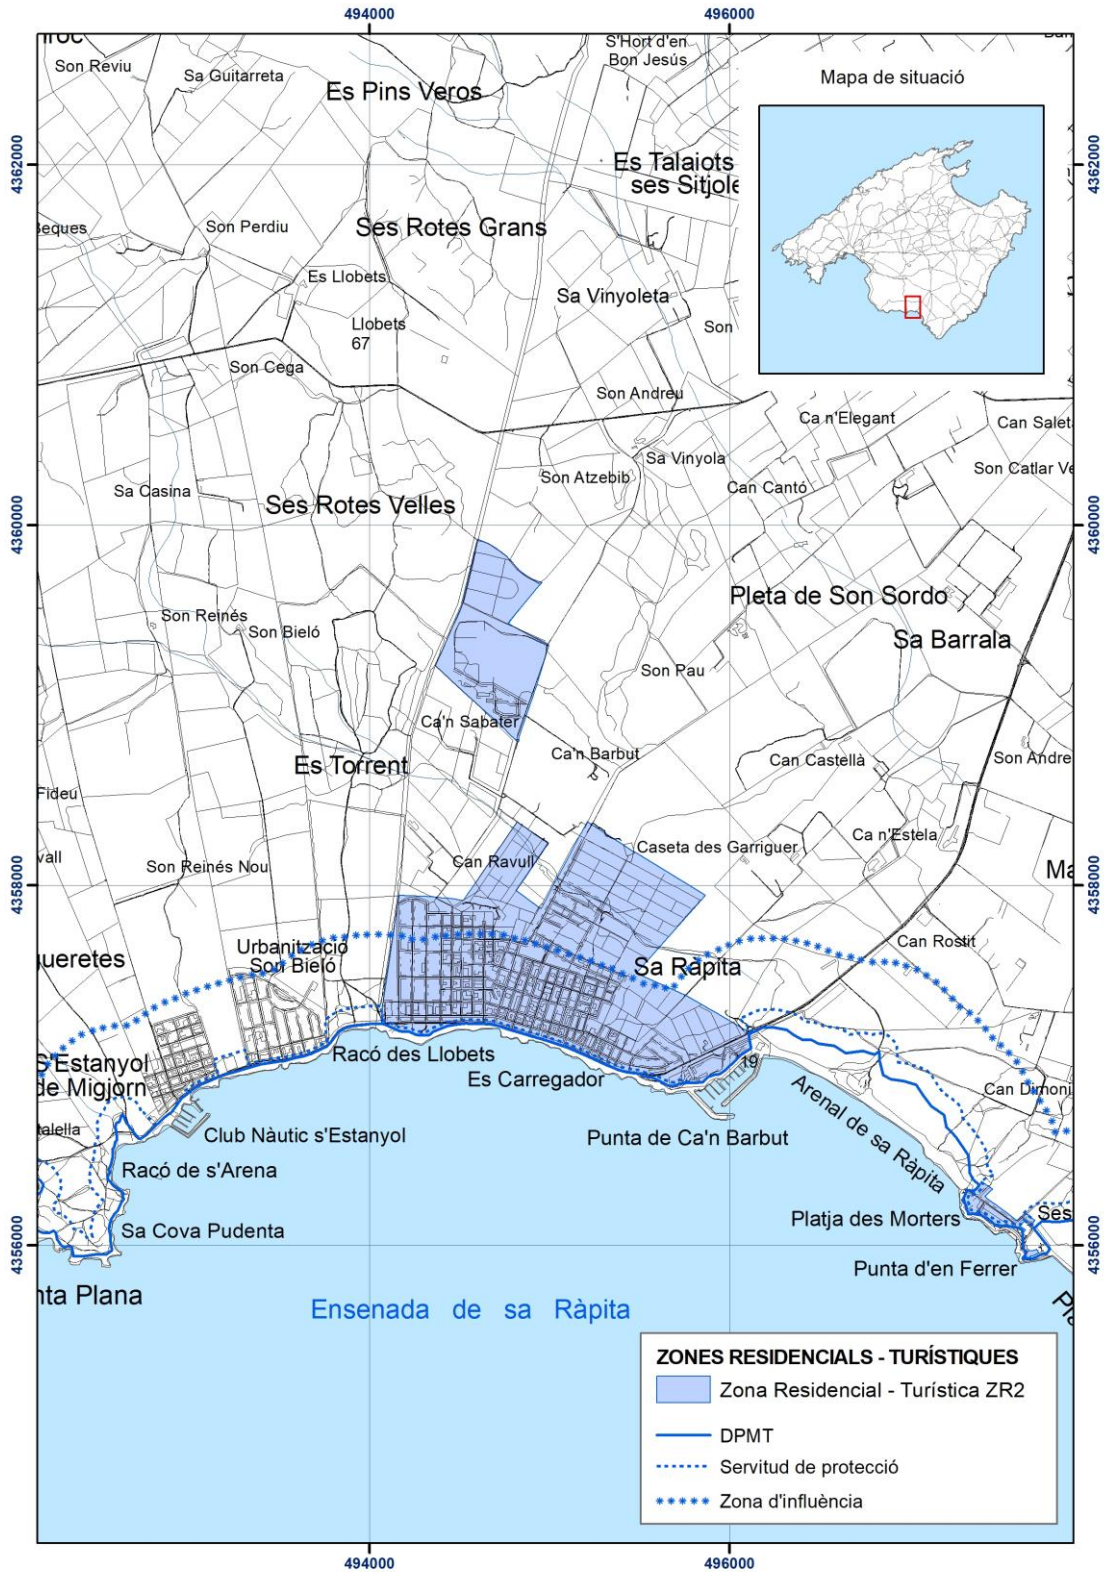

ANNEX II. DELIMITACIÓ DE ZONES RESIDENCIALS TURÍSTIQUES (ZR2)

ZR2.1 Calvià: urbanització Sol de Mallorca

ZR2.2 Calvià: urbanització Santa Ponça Nova

ZR2.3 Andratx: Port d'Andratx i urbanitzacions adjacents

ZR2.4 Pollença: Formentor

ZR2.5 Alcúdia: es Barcarès, es Mal Pas, Bonaire

ZR2.6 Santa Margalida: Son Serra de Marina

ZR 2.8 Capdepera: urbanització Costa de Canyamel

ZR2.9 Son Servera: Costa dels Pins

ZR2.12 Campos: ses Covetes i sa Ràpita

ZR2.13 Lluçmajor: s'Estanyol, Son Bieló

ZR2.14 Lluçmajor: Cala Pi, es Pas, Vallgornera