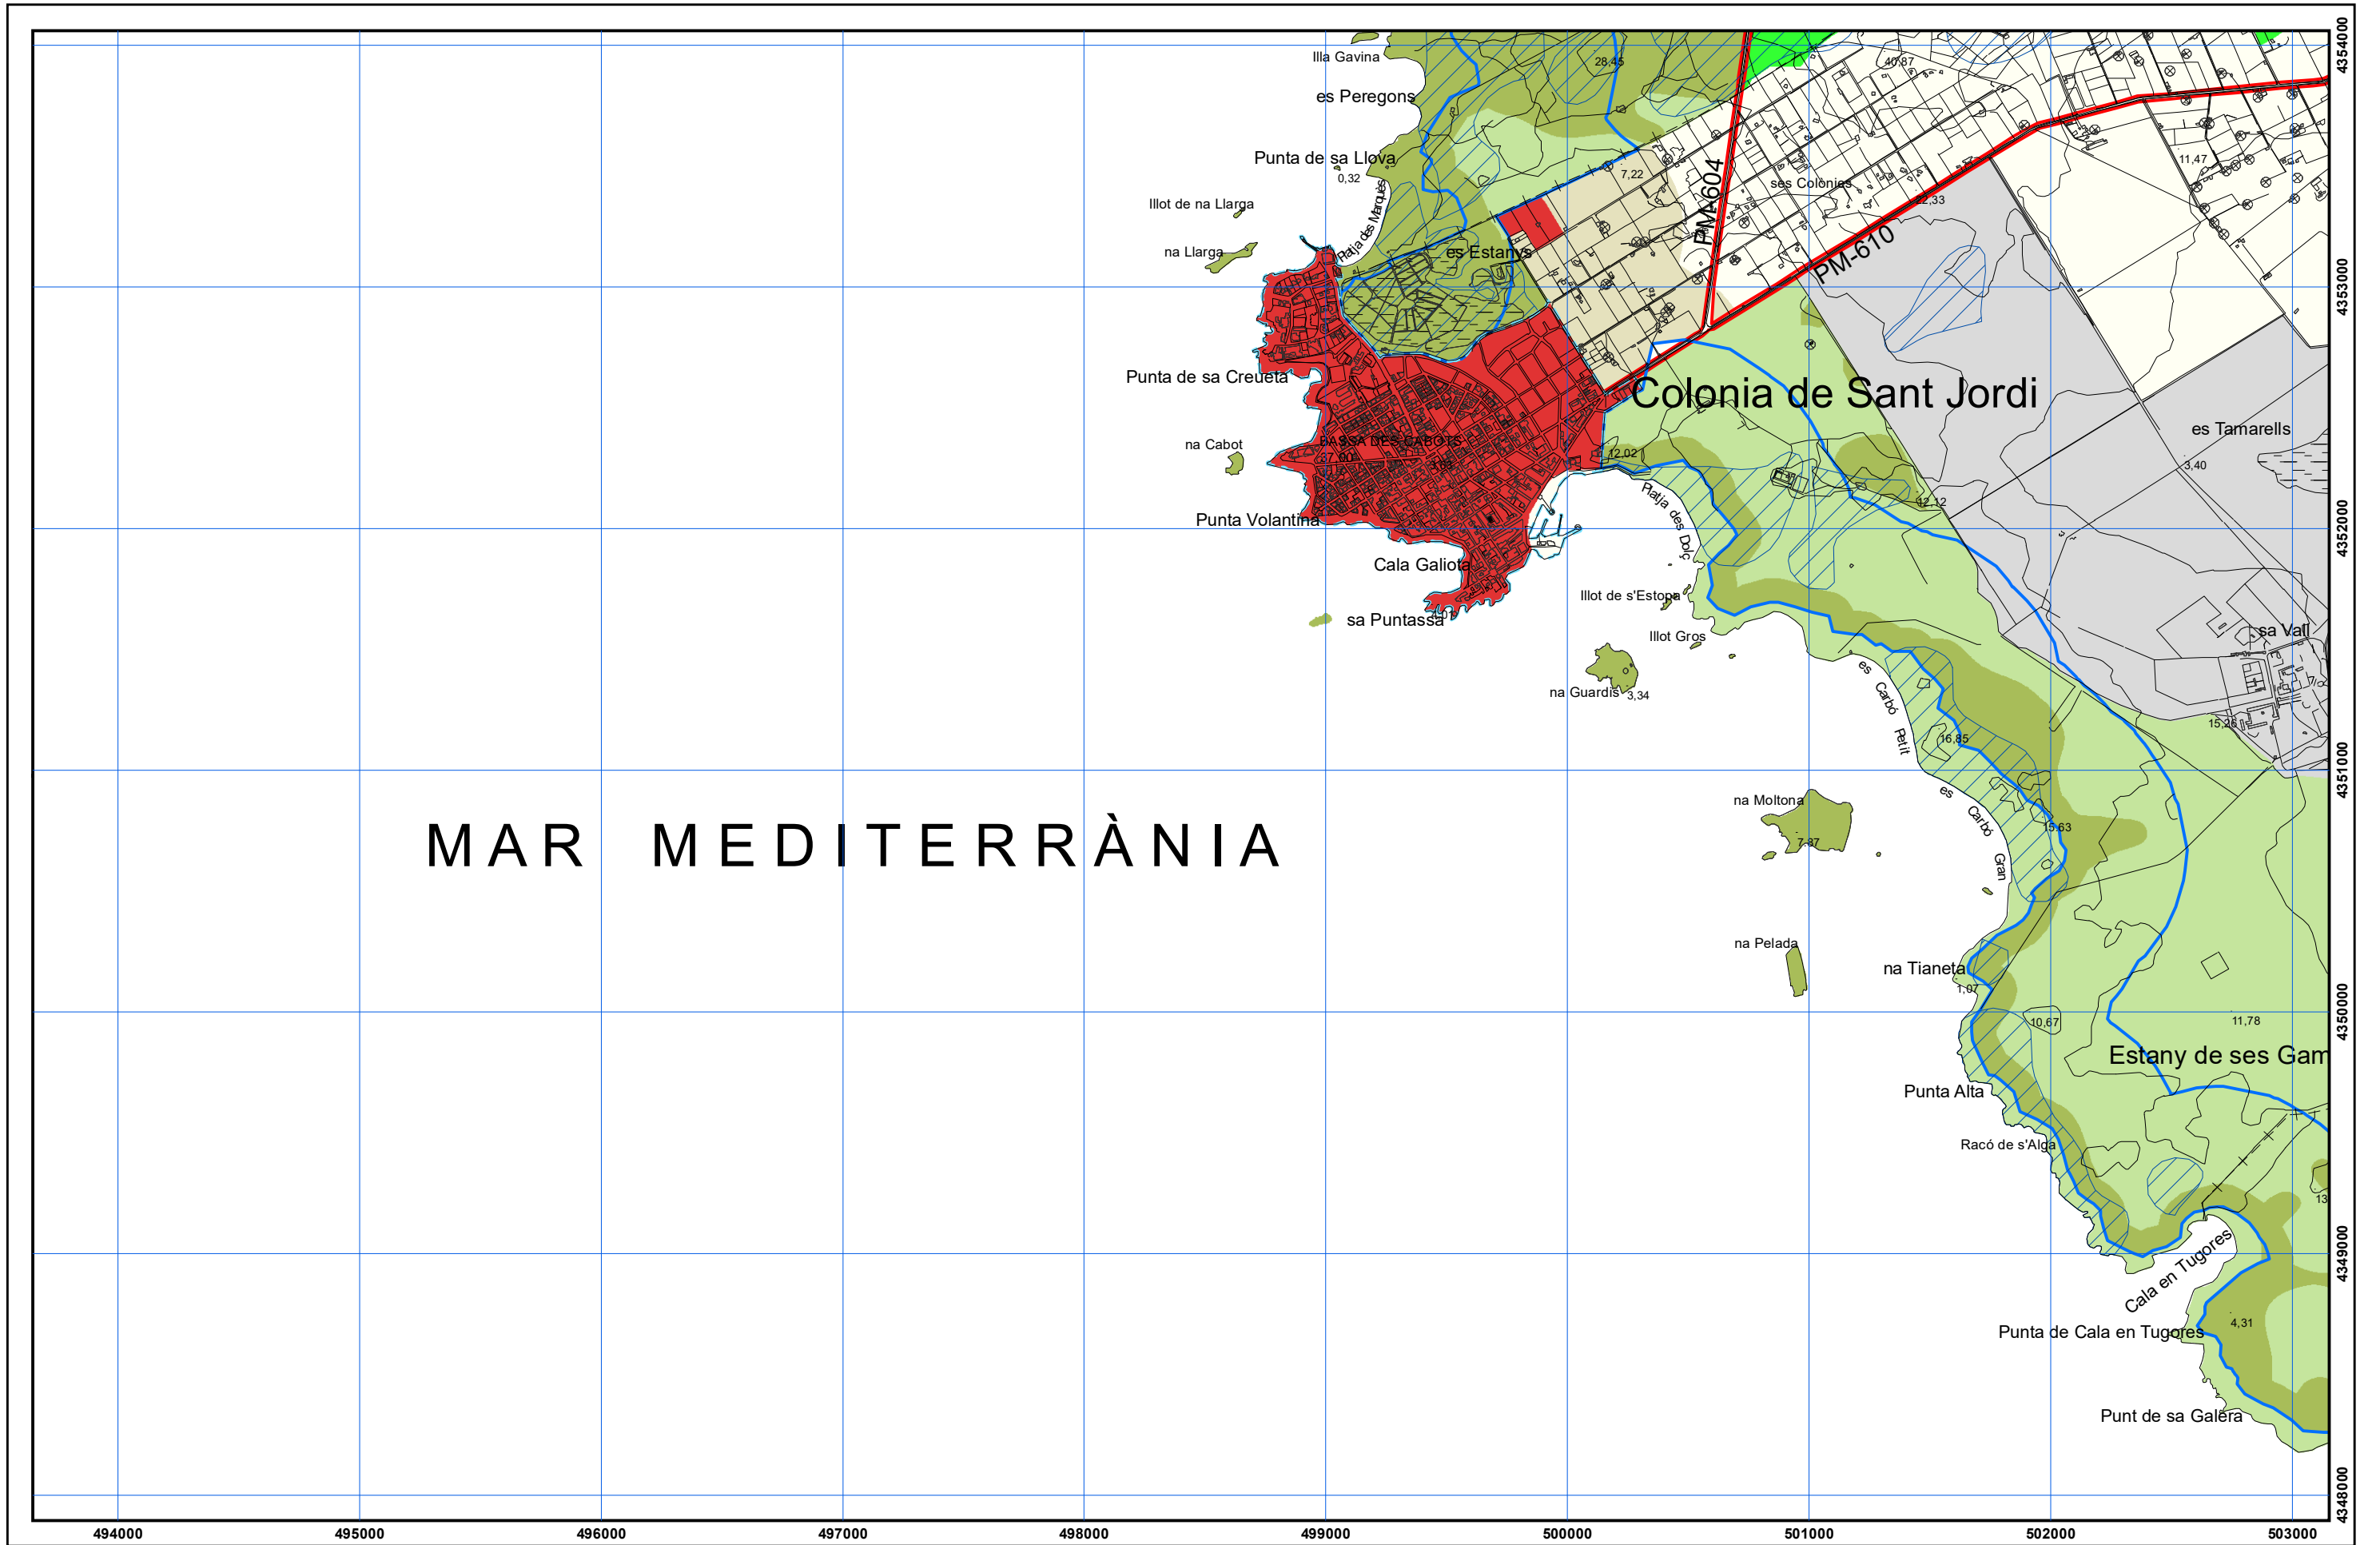

INSTRUCCIÓ TÈCNICA IT-PTIM-03/2021

Pla Territorial Insular de Mallorca

Octubre 2021

 Direcció Insular de Territori i Paisatge
Departament de Territori
Consell de Mallorca

Cartografia

Pla territorial de Mallorca. IT-PTIM-03/2021

Mapa guia

Abril 2021

Full que es modifica

Departament de Territori
Consell de Mallorca

PLÀNOL 1 - Pla territorial de Mallorca. IT-PTIM-03/2021

Full 748-2
 Abril 2021

Escala 1/25.000
 Projecció UTM. Fus 31. Datum ED50