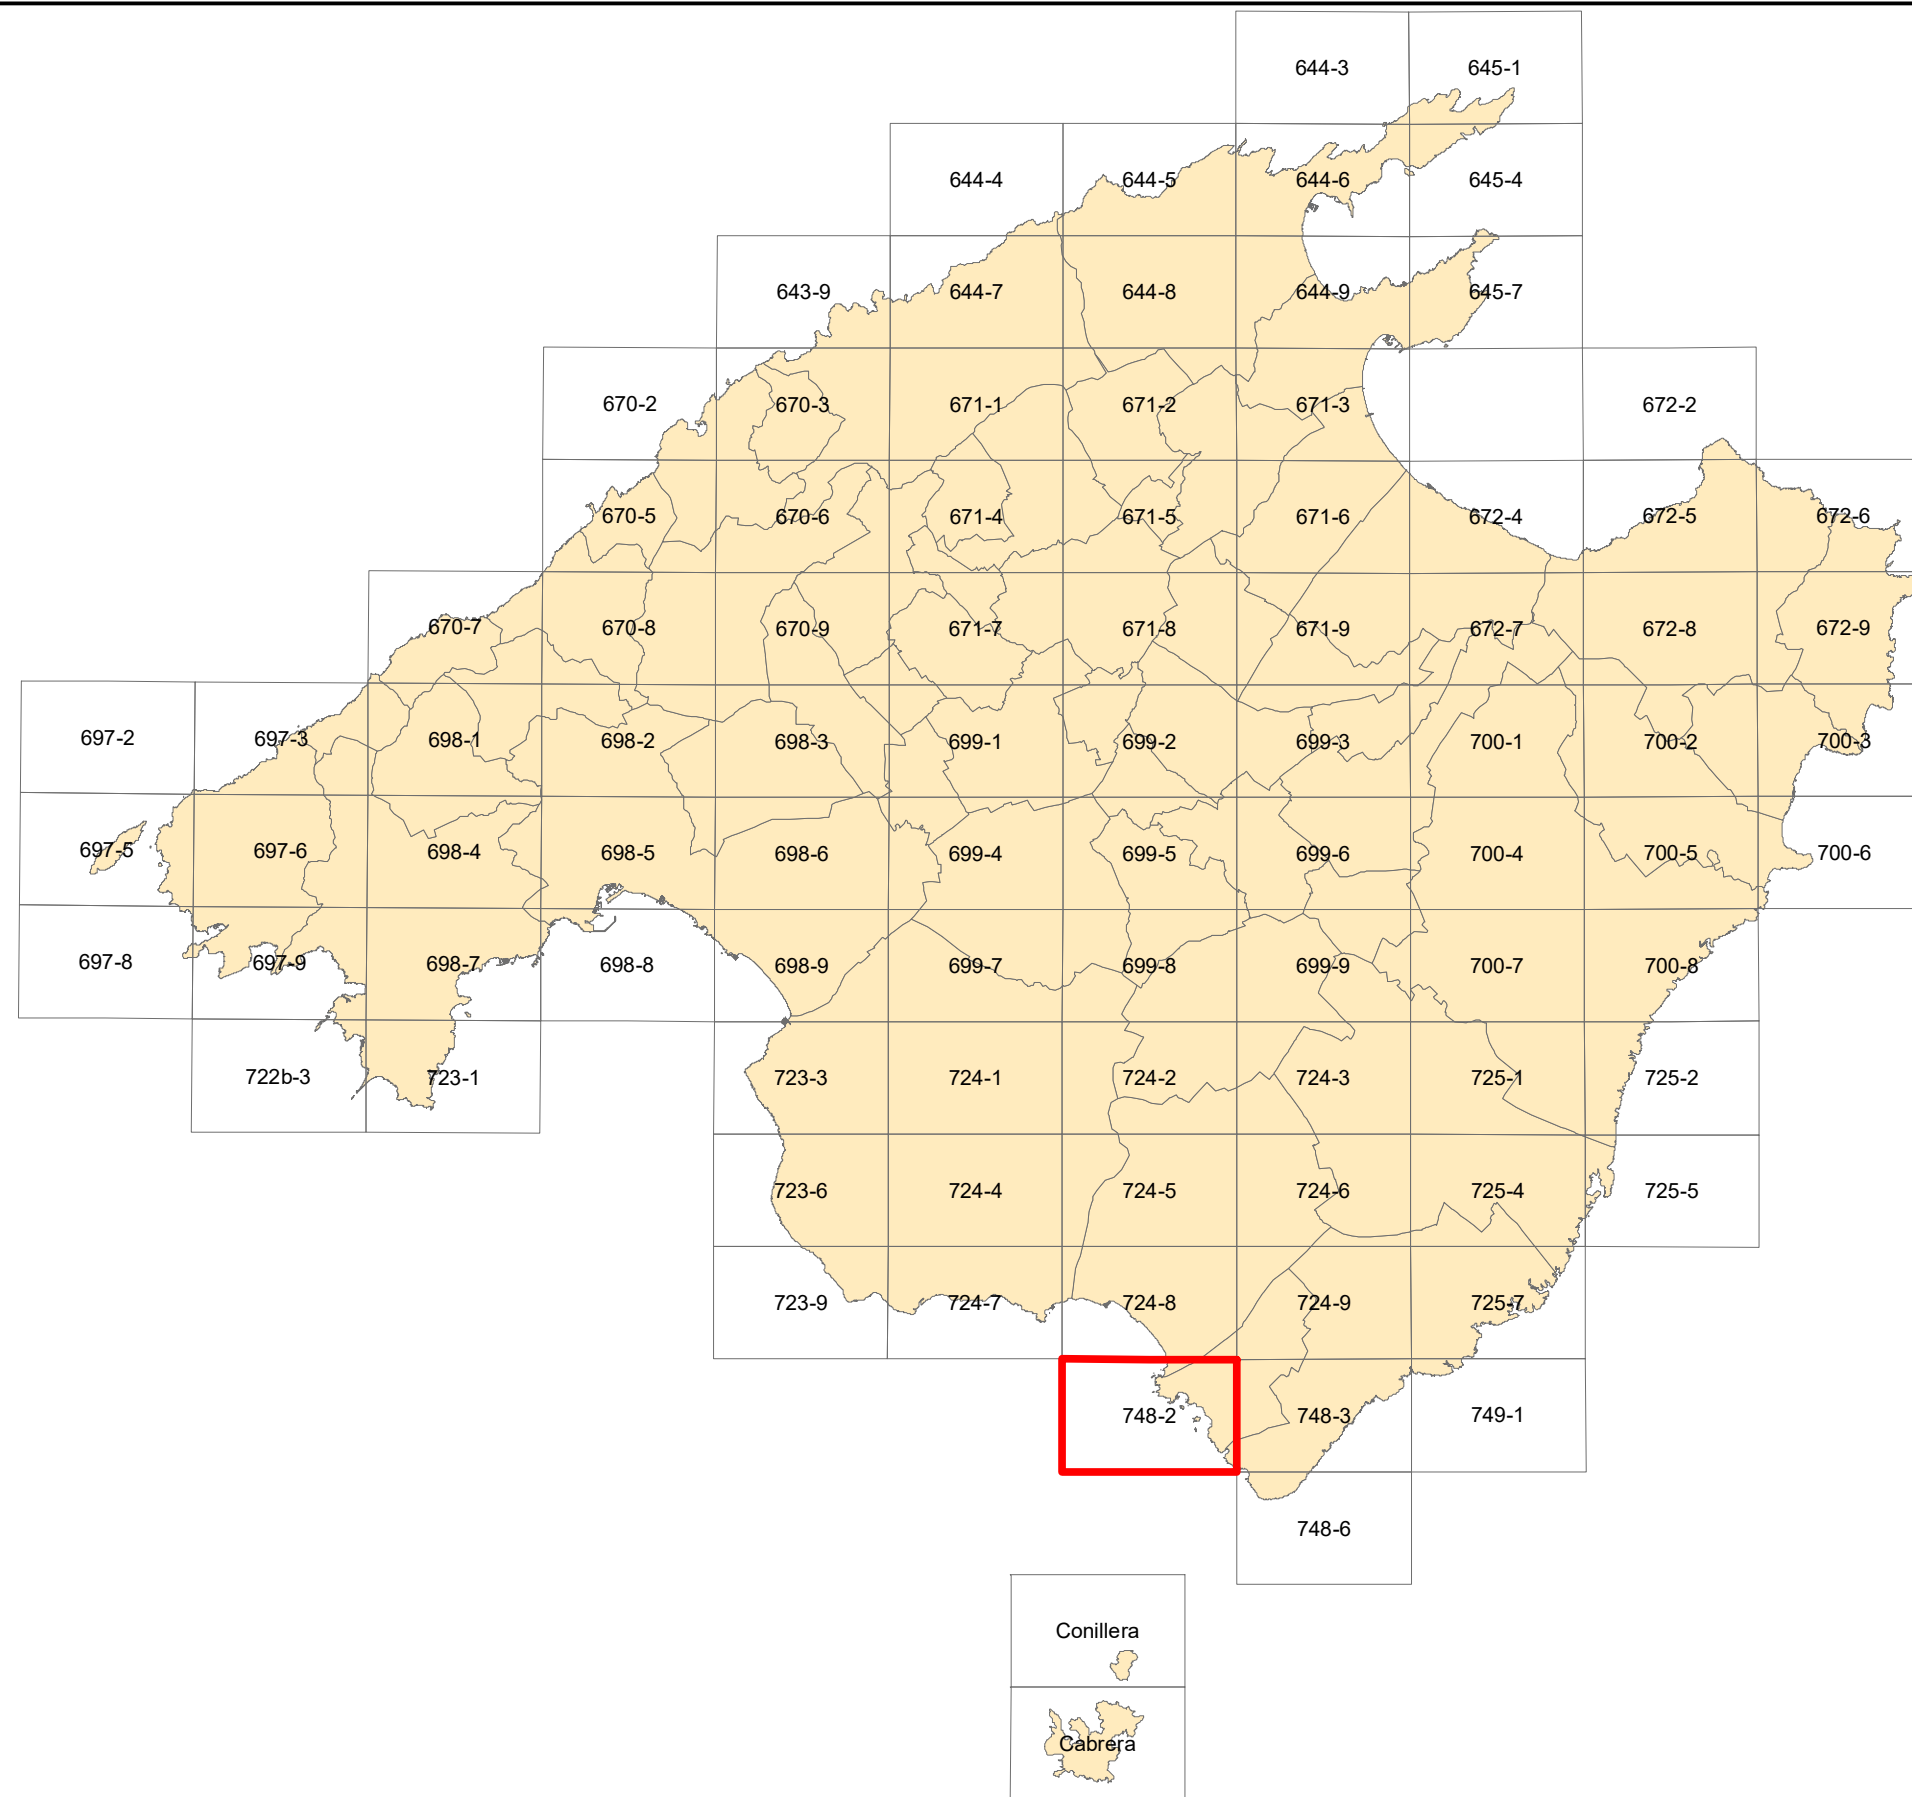

INSTRUCCIÓ TÈCNICA IT-PTIM-03/2021

Pla Territorial Insular de Mallorca

Octubre 2021

 Direcció Insular de Territori i Paisatge
Departament de Territori
Consell de Mallorca

Cartografia

Pla territorial de Mallorca. IT-PTIM-03/2021

Mapa guia

Abril 2021

Full que es modifica

Departament de Territori
Consell de Mallorca

PLÀNOL 1 - Pla territorial de Mallorca. IT-PTIM-03/2021

Full 748-2
 Abril 2021

Escala 1/25.000
 Projecció UTM. Fus 31. Datum ED50